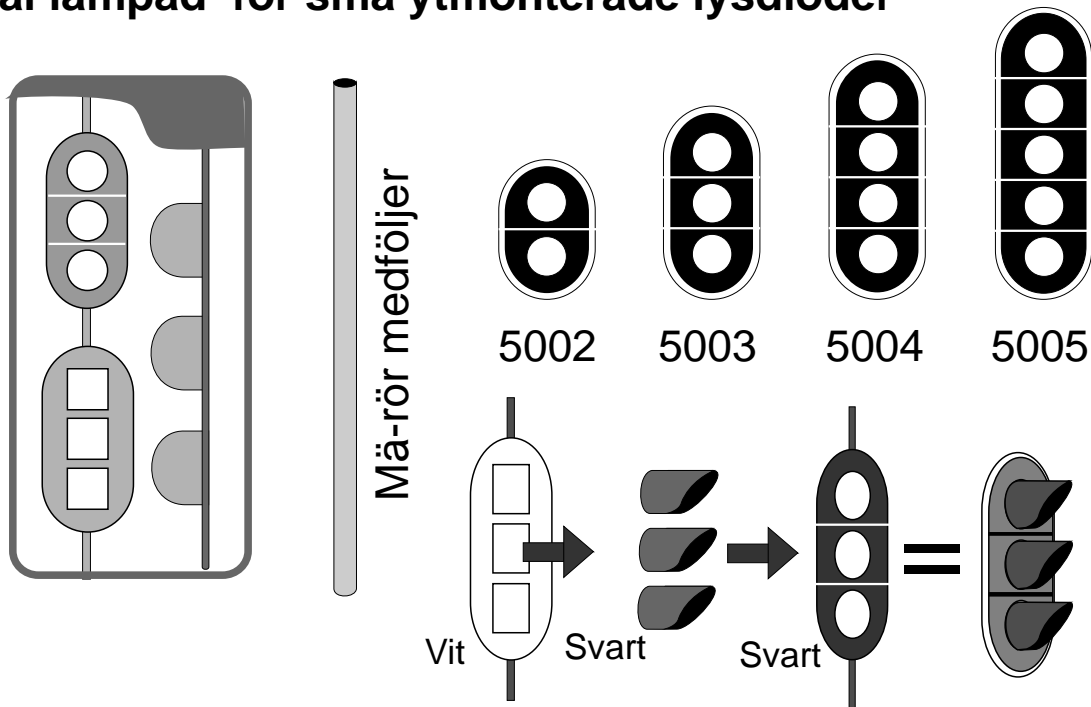

SJ-signaler av modern typ 2, 3, 4 och 5-skens

Art 5002, 5003, 5004 och 5005

En nyutvecklad variant av Sj's moderna signaltavlor
Dubbla skärmar för enkel lackering av "reflexkanten"
Väl lämpad för små ytmonterade lysdioder

Alt 1

Alt 2