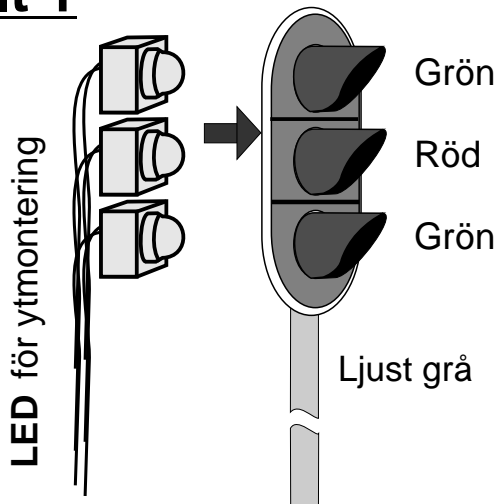

SJ-signaler av modern typ 2, 3, 4 och 5-skens

Art 5002, 5003, 5004 och 5005

En nyutvecklad variant av Sj's moderna signaltavlor
Dubbla skärmar för enkel lackering av "reflexkanten"
Väl lämpad för små ytmonterade lysdioder

Alt 1

Alt 2